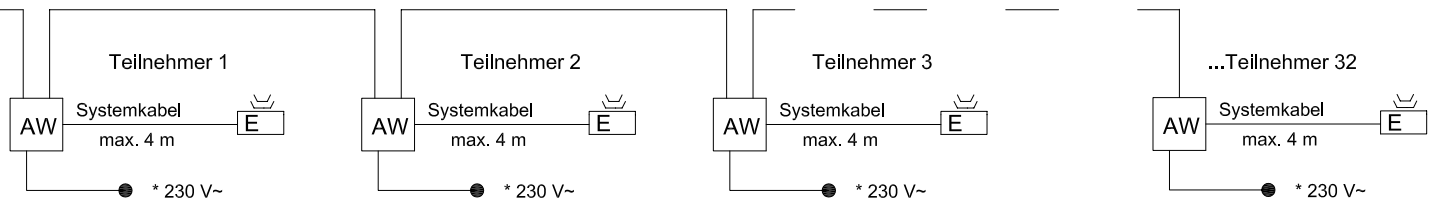

16 potentialfreie
Steuerausgänge
(max. 24V / 1A)

230 V~
Eingänge
(Option Meldetechnik)

analoger Telefonanschluß
für Fernbedienung

Bus - Strang 1

Bus - Strang 2

Bus - Strang 3

Bus - Strang 4

Kabellänge max. 1000m
für Innenbereich IY(ST)Y 10x2x0,8
für Aussenbereich A2Y(L) 10x2x0,8

* 230 V~ dezentrale Stromversorgung erforderlich
in Abhängigkeit von Kabellänge und Anzahl der Bus -Teilnehmer

- Das Desorientierten - Fürsorgesystem :**
- maximal 16 Bus - Stränge
 - maximal 512 Teilnehmer im gesamten System
 - pro Bus - Strang maximal 32 Teilnehmer