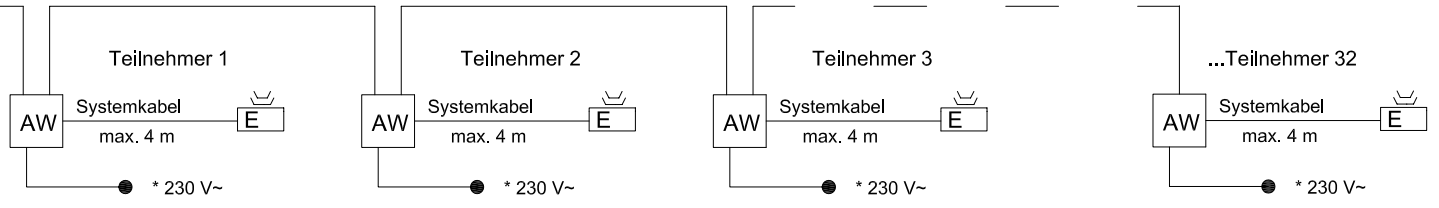

16 potentialfreie
Steuerausgänge
(max. 24V / 1A)

230 V~
Eingänge
(Option Meldetechnik)

analoger Telefonanschluß
für Fernbedienung

Bus - Strang 1

Bus - Strang 2

Bus - Strang 3

Bus - Strang 4

Kabellänge max. 1000m
für Innenbereich IY(ST)Y 10x2x0,8
für Aussenbereich A2Y(L) 10x2x0,8

* 230 V~ dezentrale Stromversorgung erforderlich
in Abhängigkeit von Kabellänge und Anzahl der Bus -Teilnehmer

- Das Desorientierten - Fürsorgesystem :**
- maximal 16 Bus - Stränge
 - maximal 512 Teilnehmer im gesamten System
 - pro Bus - Strang maximal 32 Teilnehmer