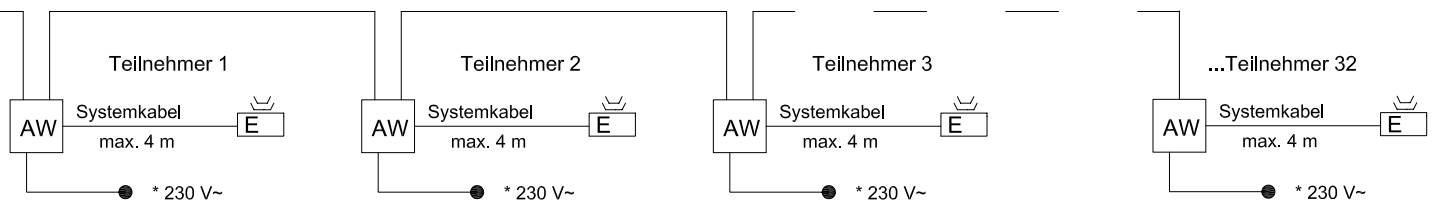

16 potentialfreie
Steuerausgänge
(max. 24V / 1A)

230 V~
Eingänge
(Option Meldetechnik)

analoger Telefonanschluß
für Fernbedienung

Bus - Strang 1

Bus - Strang 2

Bus - Strang 3

Bus - Strang 4

Kabellänge max. 1000m
für Innenbereich IY(ST)Y 10x2x0,8
für Aussenbereich A2Y(L) 10x2x0,8

* 230 V~ dezentrale Stromversorgung erforderlich
in Abhängigkeit von Kabellänge und Anzahl der Bus -Teilnehmer

- Das Desorientierten - Fürsorgesystem :**
- maximal 16 Bus - Stränge
 - maximal 512 Teilnehmer im gesamten System
 - pro Bus - Strang maximal 32 Teilnehmer