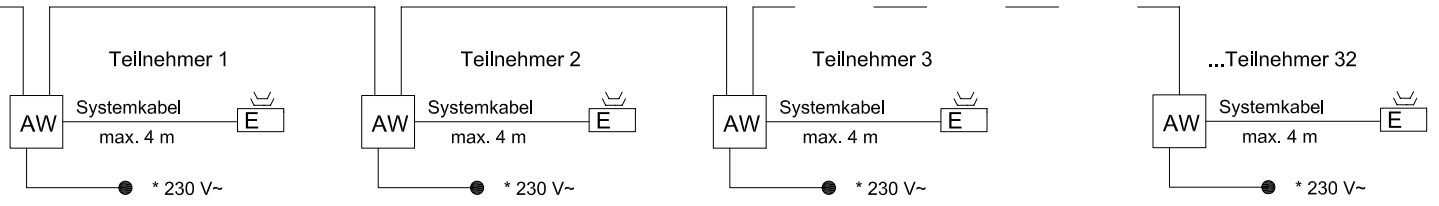

16 potentialfreie
Steuerausgänge
(max. 24V / 1A)

230 V~
Eingänge
(Option Meldetechnik)

analoger Telefonanschluß
für Fernbedienung

Bus - Strang 1

Bus - Strang 2

Bus - Strang 3

Bus - Strang 4

Kabellänge max. 1000m
für Innenbereich IY(ST)Y 10x2x0,8
für Aussenbereich A2Y(L) 10x2x0,8

* 230 V~ dezentrale Stromversorgung erforderlich
in Abhängigkeit von Kabellänge und Anzahl der Bus -Teilnehmer

- Das Desorientierten - Fürsorgesystem :**
- maximal 16 Bus - Stränge
 - maximal 512 Teilnehmer im gesamten System
 - pro Bus - Strang maximal 32 Teilnehmer